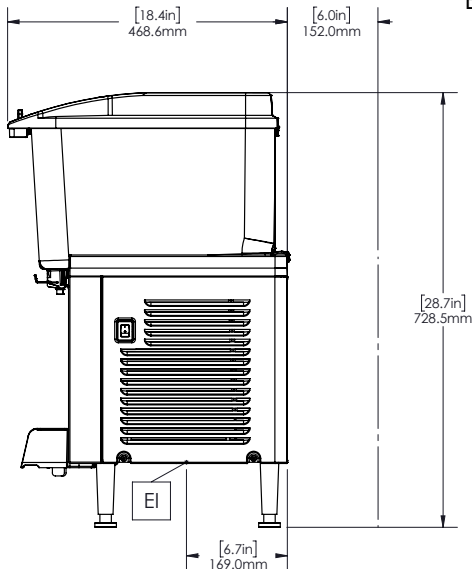

Teplotní rozsah od 1,7 do 5°C. Pre-mix dávkovač s nerezovou základnou a čirými plastovými nádobami. Kompaktní velikost 52 cm.

Hlavní funkce a vlastnosti

- Funkce míchání čerstvých džusů, kávy nebo čajů se systémem pro minimální pěnivost.
- Systém pro snadné uvolnění nádoby pro rychlejší a snadnější montáž a demontáž.
- Uživatelsky přívětivý design umožňuje stroji dávkovat produkt až do poslední kapky.
- Pro 3 příchuti ve třech (2x9L + 1x18L) snadno čistitelných nádobách. Pro sklenice až do výšky 23 cm.

Konstrukce

- Pre-mix dávkovač s nerezovou základnou a čirými plastovými nádobami.
- Méně odnímatelných dílů pro zjednodušení čištění a snížení potřeby údržby.
- Teplotní rozsah od 1,7 do 5°C.
- Kompaktní velikost s šířkou pouhých 52 cm šetří cenné místo na pultu.
- Přívody vzduchu zespodu s výstupem vzduchu dozadu.
- Uzamykatelné víko pro větší bezpečnost proti neoprávněné manipulaci.
- Chladivo v chladicím okruhu: R290.

SCHVÁLENO: _____

Zepředu

Boční

Shora

Elektro

Napětí:

CCCRL1 (ECS3D22)

220-240 V/1N ph/50/60 Hz

Příkon max:

0.6 kW

Hlavní informace

Vnější rozměry, Šířka	521 mm
Vnější rozměry, Hloubka	451 mm
Vnější rozměry, Výška	729 mm
Netto váha:	32 kg
Přepravní váha:	36 kg
Přepravní výška:	650 mm
Přepravní šířka:	500 mm
Přepravní hloubka:	650 mm