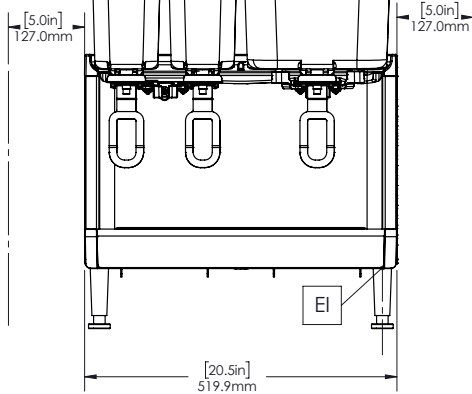

Zepředu

Elektro

Napětí:

CCCRL1 (ECS3D22)

220-240 V/1N ph/50/60 Hz

Příkon max:

0.6 kW

Hlavní informace

Vnější rozměry, Šířka	521 mm
Vnější rozměry, Hloubka	451 mm
Vnější rozměry, Výška	729 mm
Netto váha:	32 kg
Přepravní váha:	36 kg
Přepravní výška:	650 mm
Přepravní šířka:	500 mm
Přepravní hloubka:	650 mm

Udržitelnost

Typ chladiva:	R290