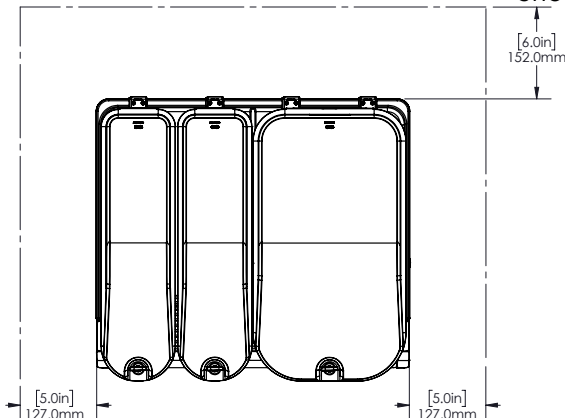

Konstrukce

- Pre-mix dávkovač s nerezovou základnou a čirými plastovými nádobami.
- Méně odnímatelných dílů pro zjednodušení čištění a snížení potřeby údržby.
- Teplotní rozsah od 1,7 do 5°C.
- Kompaktní velikost s šířkou pouhých 52 cm šetří cenné místo na pultu.
- Přívody vzduchu zespodu s výstupem vzduchu dozadu.
- Uzamykatelné víko pro větší bezpečnost proti neoprávněné manipulaci.
- Chladivo v chladicím okruhu: R290.

SCHVÁLENO: _____

Zepředu

Boční

Shora

Elektro

Napětí:

CCCRL1 (ECS3D22)

220-240 V/1N ph/50/60 Hz

Příkon max:

0.6 kW

Hlavní informace

Vnější rozměry, Šířka	521 mm
Vnější rozměry, Hloubka	451 mm
Vnější rozměry, Výška	729 mm
Netto váha:	32 kg
Přepravní váha:	36 kg
Přepravní výška:	650 mm
Přepravní šířka:	500 mm
Přepravní hloubka:	650 mm